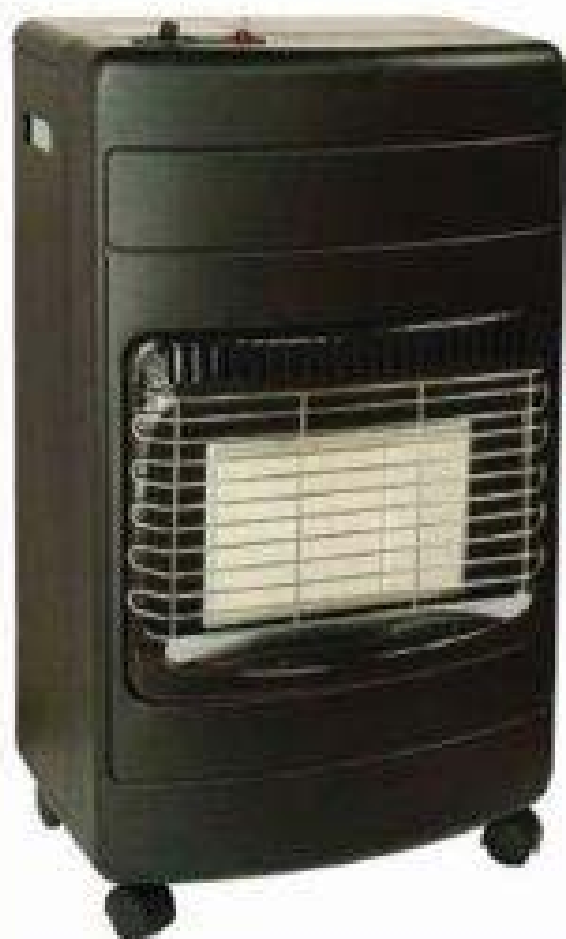

# Original Elgas 6000kw

V.nr 1009

Elgas Original ovn

4,2 KW + 1,8 Kw sonevarme.

Ovnen har innbygd mer sikkerhet enn andre gassovner i Norge.

Regulator og slange medfølger.

Spar  
fyringsutgifter  
med gassvarme !