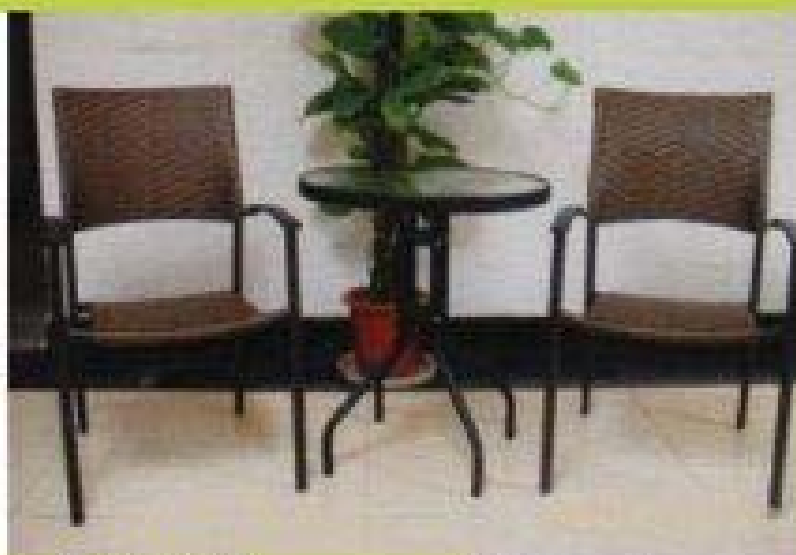

V.nr 10509
Lett stol m/polyrattan
V.nr 10500-B.
Bord Dia meter 60cm