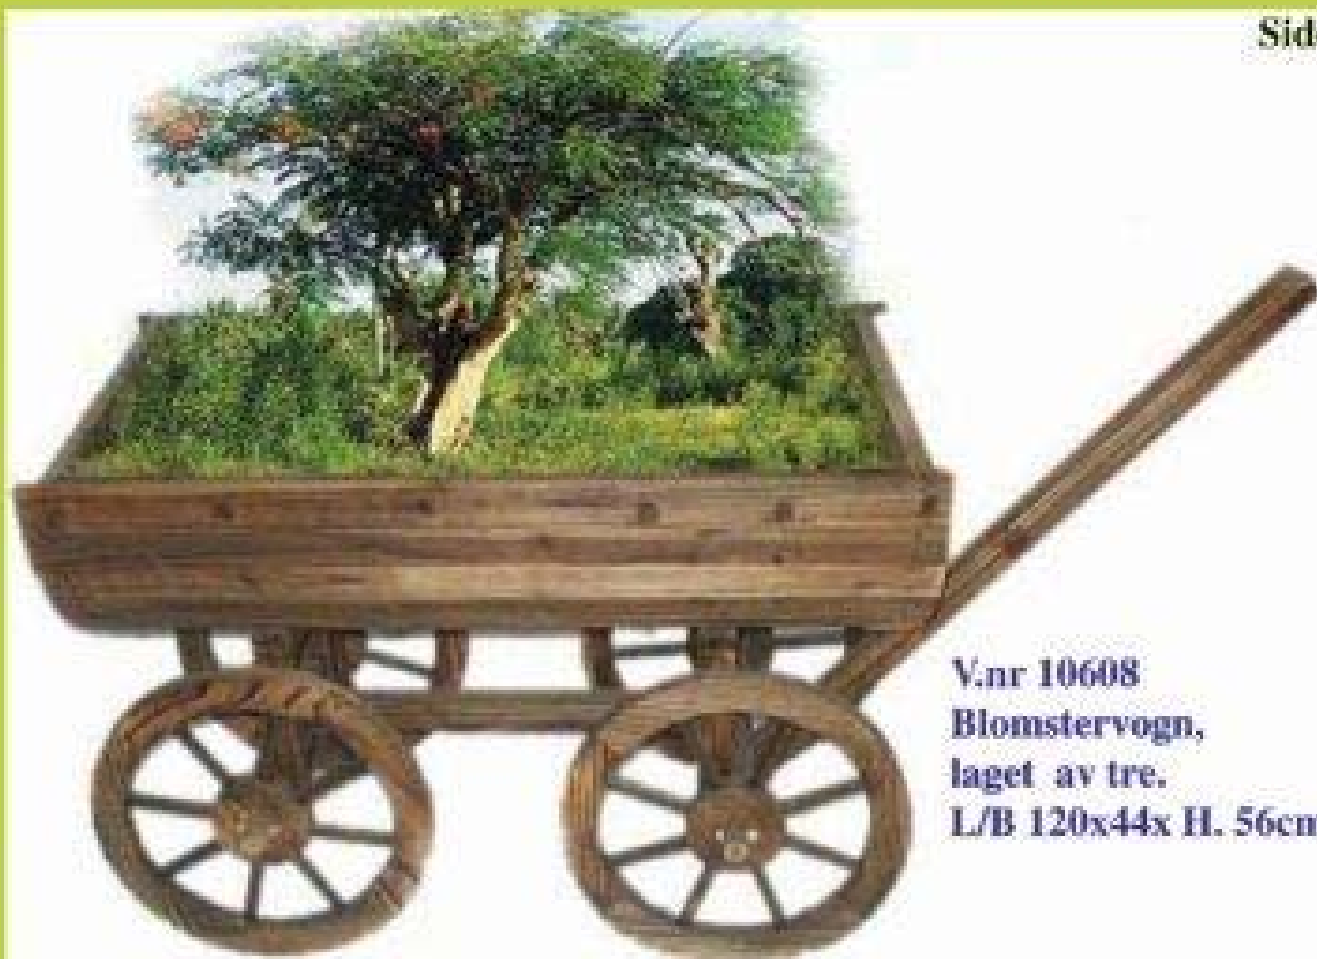

V.nr 10608  
Blomstervogn,  
laget av tre.  
L/B 120x44x H. 56cm

V.nr 10606  
Bl. halv-tønne er laget av tre.  
L/B 40/22 x60/H. 24-17cm

V.nr 10607  
Blomstervogn,  
laget av tre.  
L/B 81x60x H. 44cm

V.nr 110200  
Kurv m/ trekk