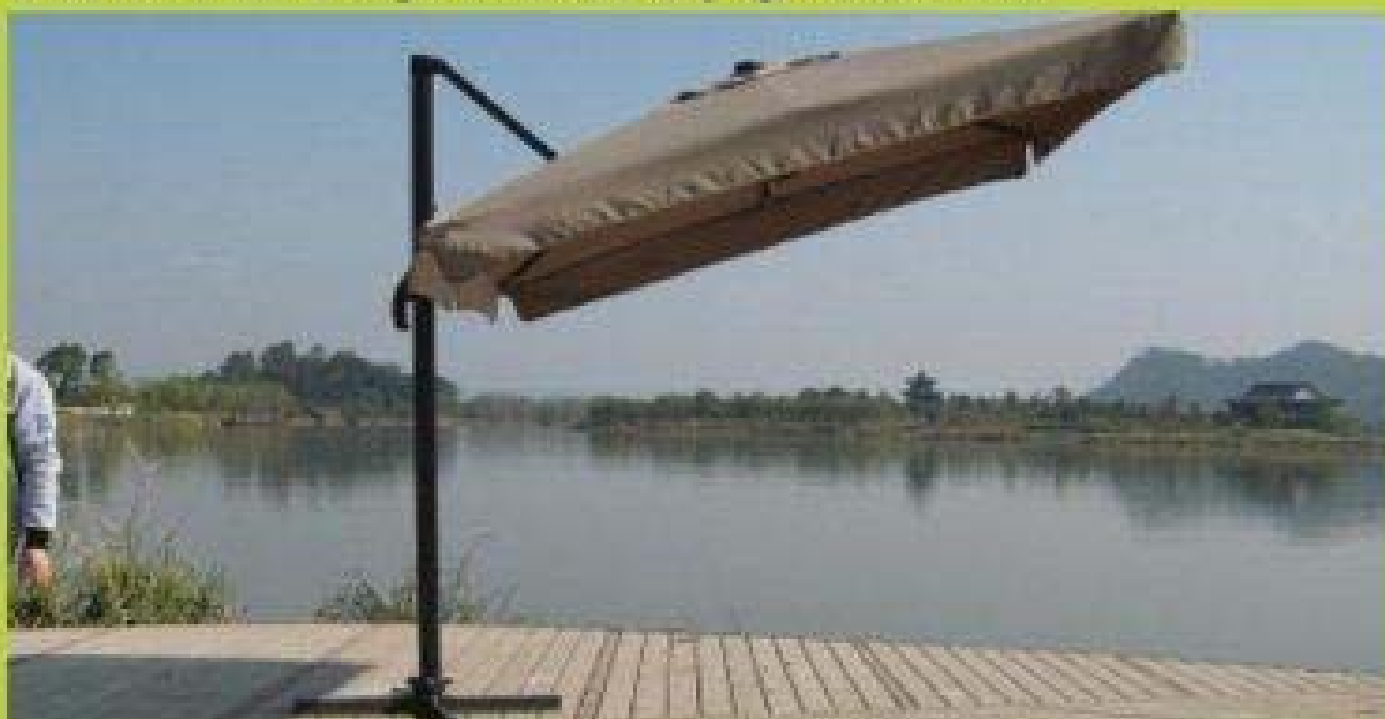

V.nr 10001

Stor parasoll

9 m² stor kvadratisk parasoll, med easy up, vanntett stoff.