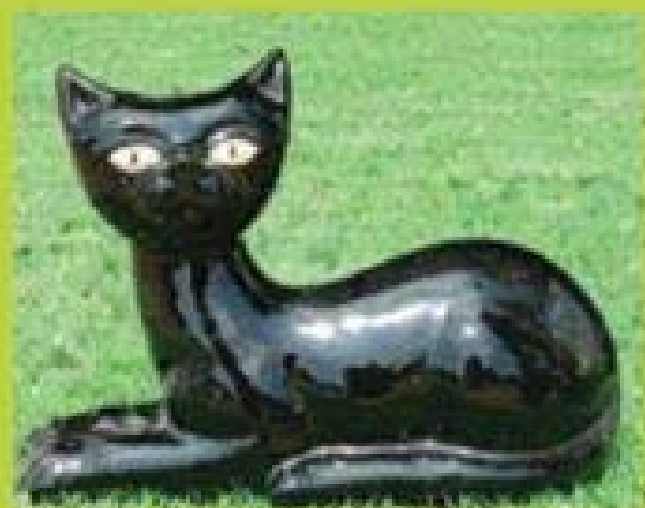

# Skulpturer i glassert keramikk

**Hund**

V.nr 10808 Malt . L/B.: 41/20 H.20cm

**Katt sittende**

V.nr 10805 Malt . L/B.: 17/14 H.48cm

**Katt**

V.nr 10814 Malt . L/B.: 41/12 H.21cm

**Katt liggende**