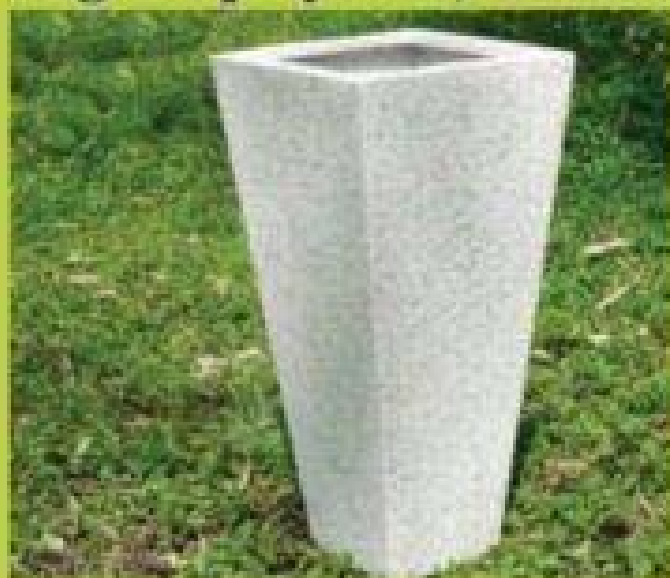

Polyester sterkt og lett ! Tåler frost !

Laget i polyester, terrasso. Polyester og sement

V.nr 10716

Krukke sett, 2 stk/set

Dia 30 -H.60cm, til dia 40-H.90cm

Farge: black og white stone. 6 stk. pr lag